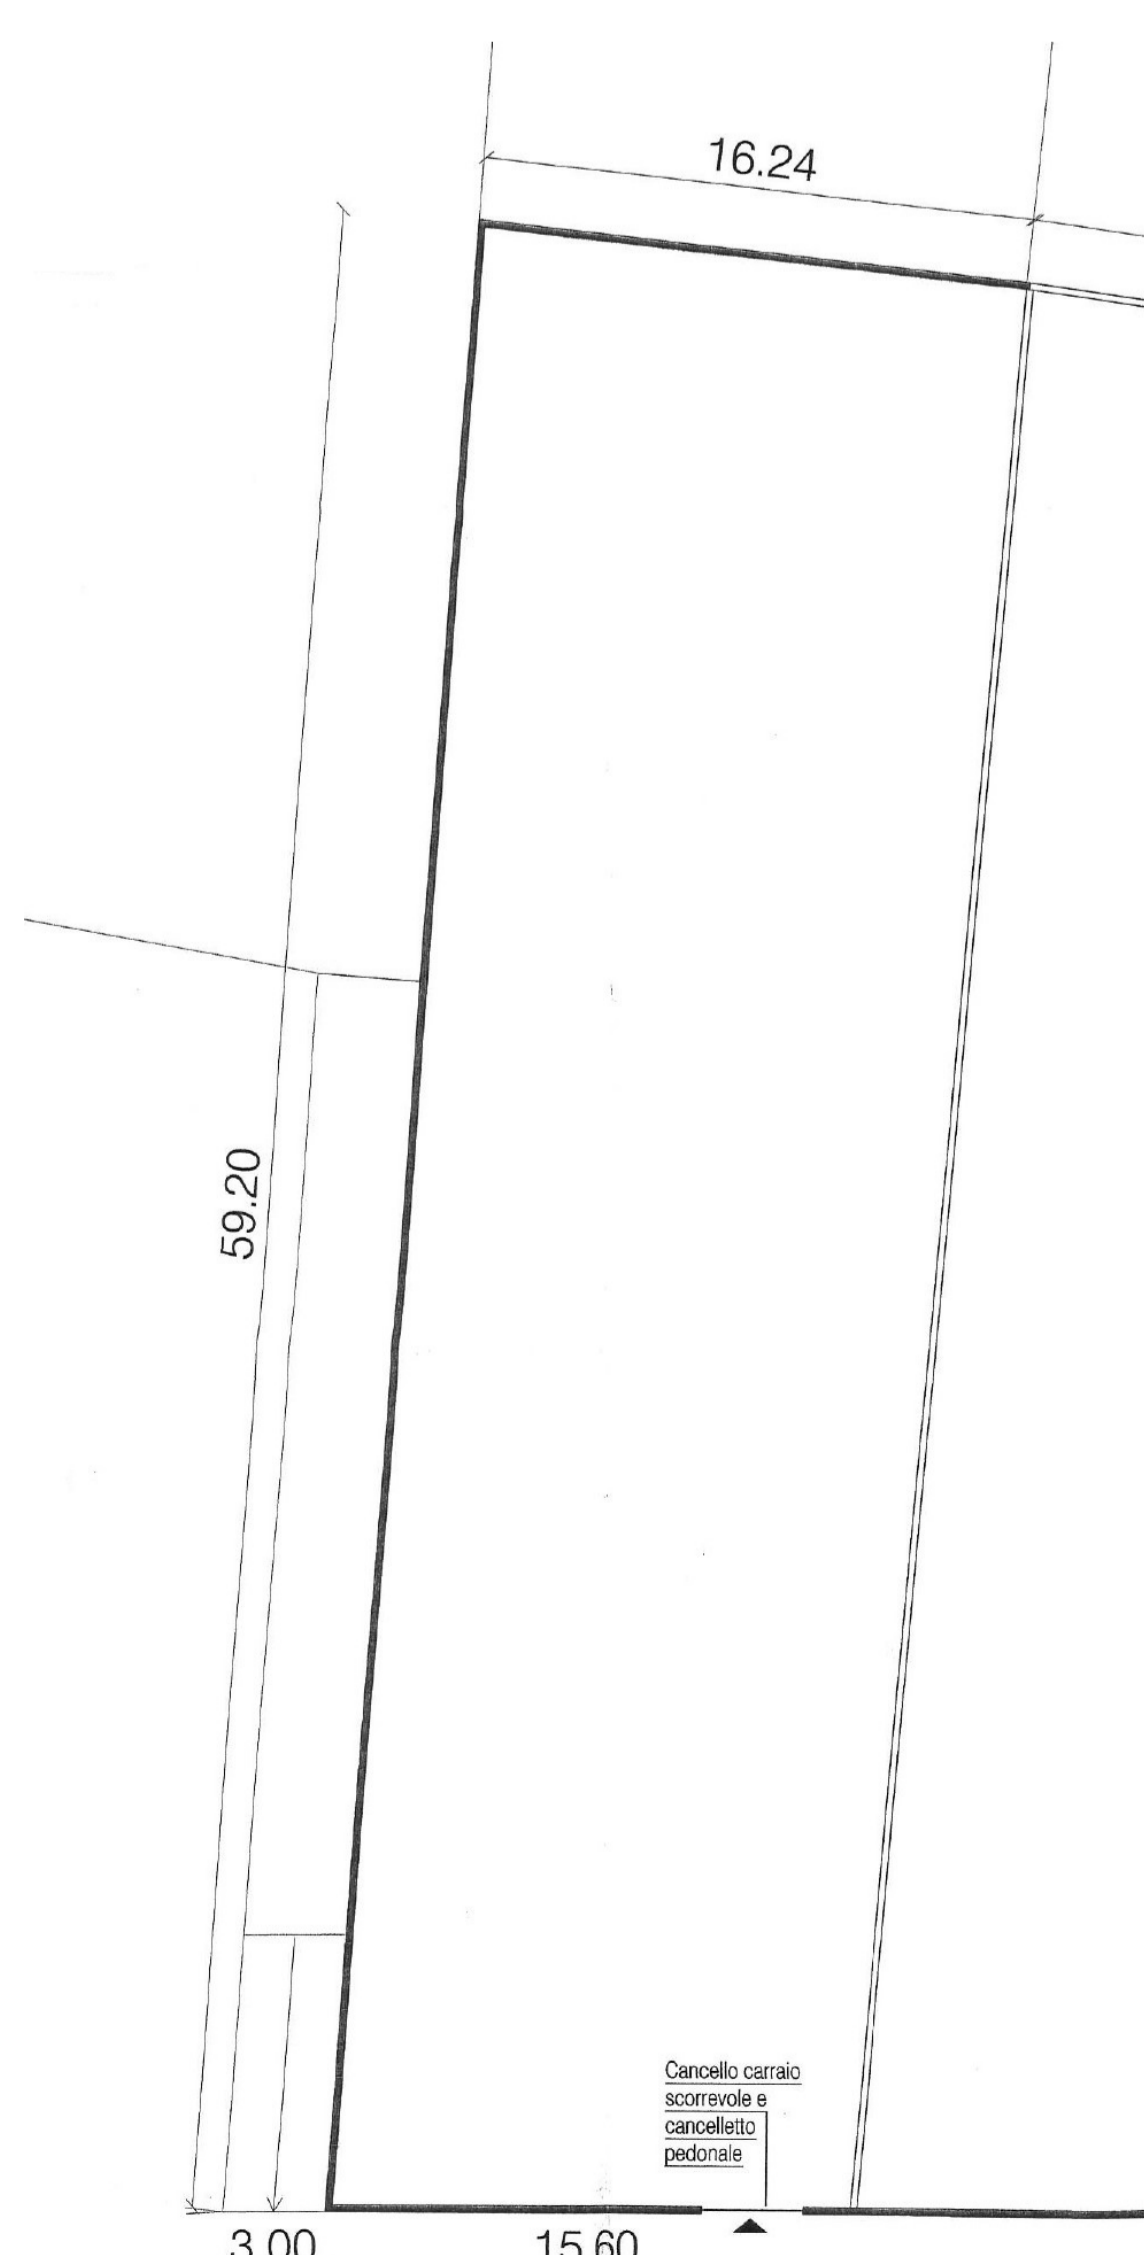

# ATH052

Richiesta: € 80,000

Locali: 0

Mq. unità: 916

Piano/Stato unità: -

Tipologia:	Terreni edificabili
Contratto:	Vendita
Comune:	TRAVACO' SICCOMARIO
Zona:	Centrale
Anno costruzione:	0
Piani/Stato fabbricato:	-
Piano/Stato unità:	-
Trattativa:	-
Spese condominiali:	0.00
Disponibilità:	-
Serramenti:	-
Pavimenti e Rivestimenti:	-
Riscaldamento:	-
Accessori:	-

## Descrizione:

TRAVACO' SICCOMARIO In centro paese vendesi LOTTO DI TERRENO EDIFICABILE

## Planimetria:

PIANTA PIANO TERRA

PIANTA PIANO PRIMO

**IPOTESI**

Sala 1:100