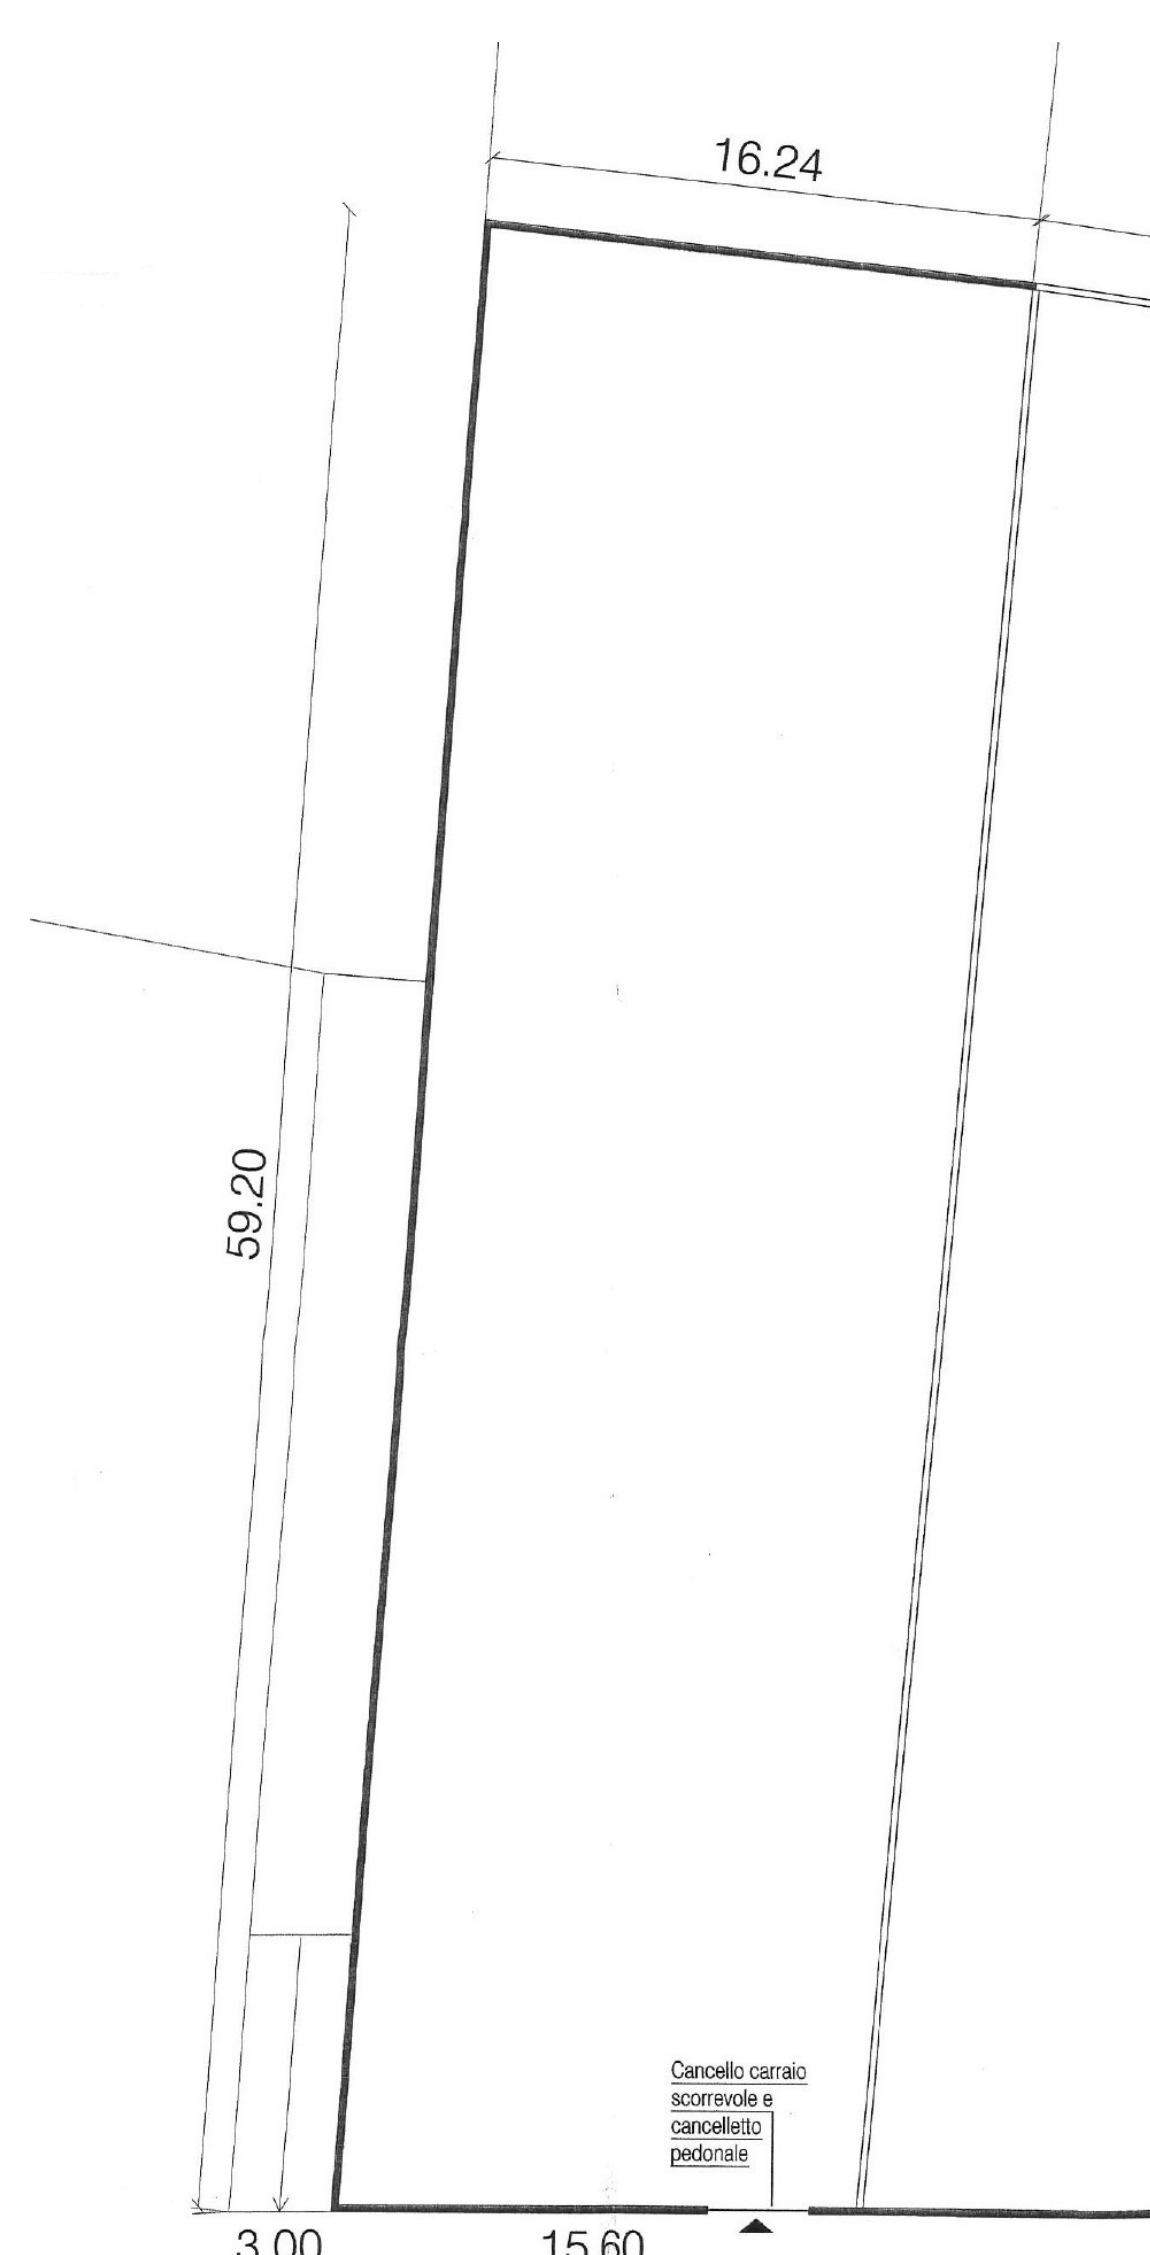

ATH052

Richiesta: € 80,000

Locali: 0

Mq. unità: 916

Piano/Stato unità: -

Tipologia:	Terreni edificabili
Contratto:	Vendita
Comune:	TRAVACO' SICCOMARIO
Zona:	Centrale
Anno costruzione:	0
Piani/Stato fabbricato:	-
Piano/Stato unità:	-
Trattativa:	-
Spese condominiali:	0.00
Disponibilità:	-
Serramenti:	-
Pavimenti e Rivestimenti:	-
Riscaldamento:	-
Accessori:	-

Descrizione:

TRAVACO' SICCOMARIO In centro paese vendesi LOTTO DI TERRENO EDIFICABILE

Planimetria:

PIANTA PIANO TERRA

PIANTA PIANO PRIMO

IPOTESI

Sala 1:100