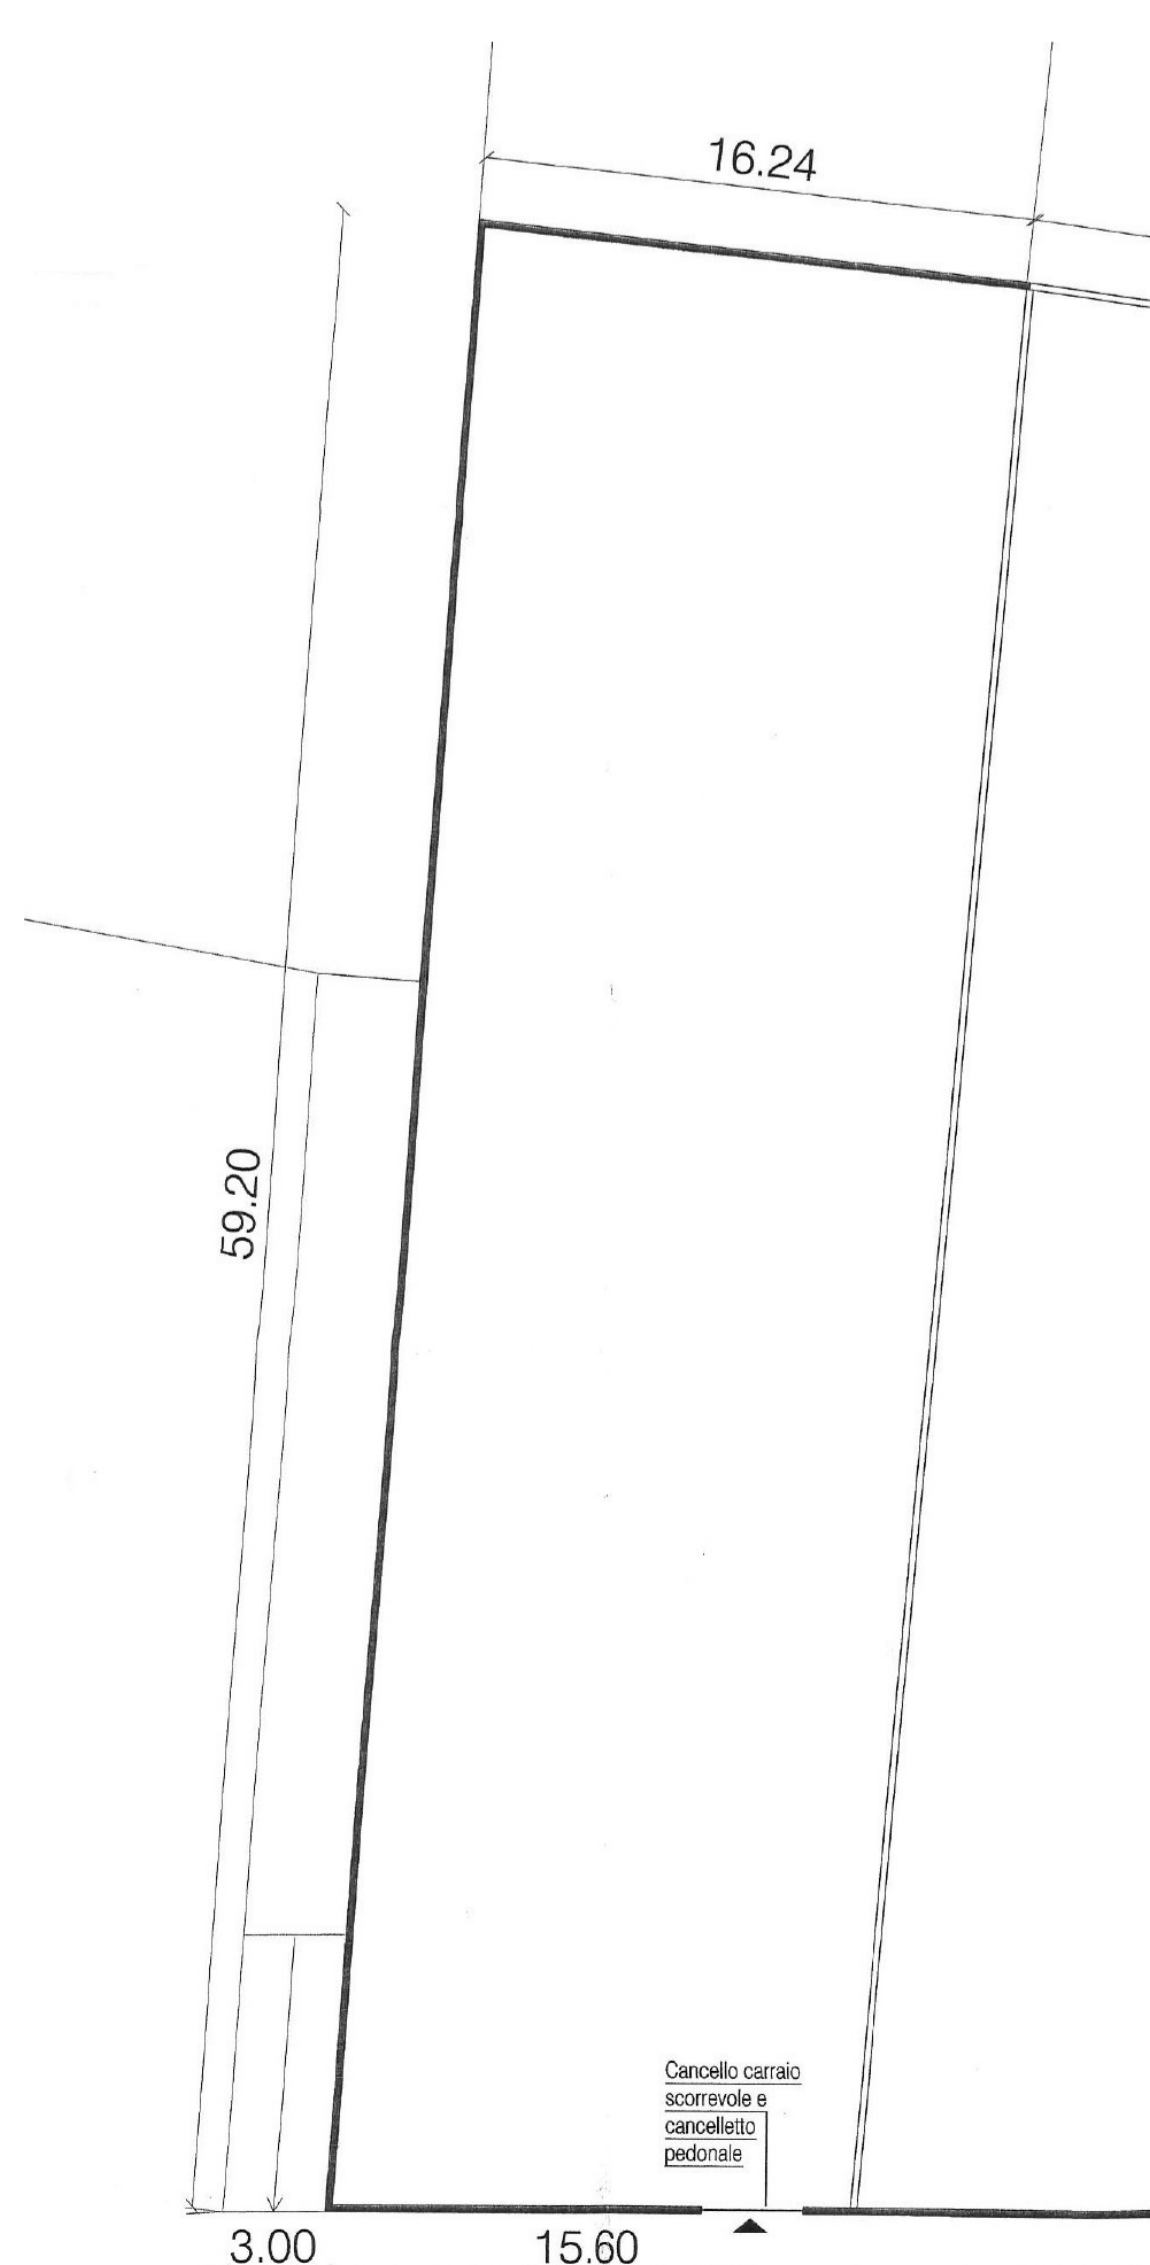

# ATH052

Richiesta: € 80,000

Locali: 0

Mq. unità: 916

Piano/Stato unità: -

Tipologia:	Terreni edificabili
Contratto:	Vendita
Comune:	TRAVACO' SICCOMARIO
Zona:	Centrale
Anno costruzione:	0
Piani/Stato fabbricato:	-
Piano/Stato unità:	-
Trattativa:	-
Spese condominiali:	0.00
Disponibilità:	-
Serramenti:	-
Pavimenti e Rivestimenti:	-
Riscaldamento:	-
Accessori:	-

## Descrizione:

TRAVACO' SICCOMARIO In centro paese vendesi LOTTO DI TERRENO EDIFICABILE

## Planimetria:

PIANTA PIANO TERRA

PIANTA PIANO PRIMO

**IPOTESI**

Scala 1:100