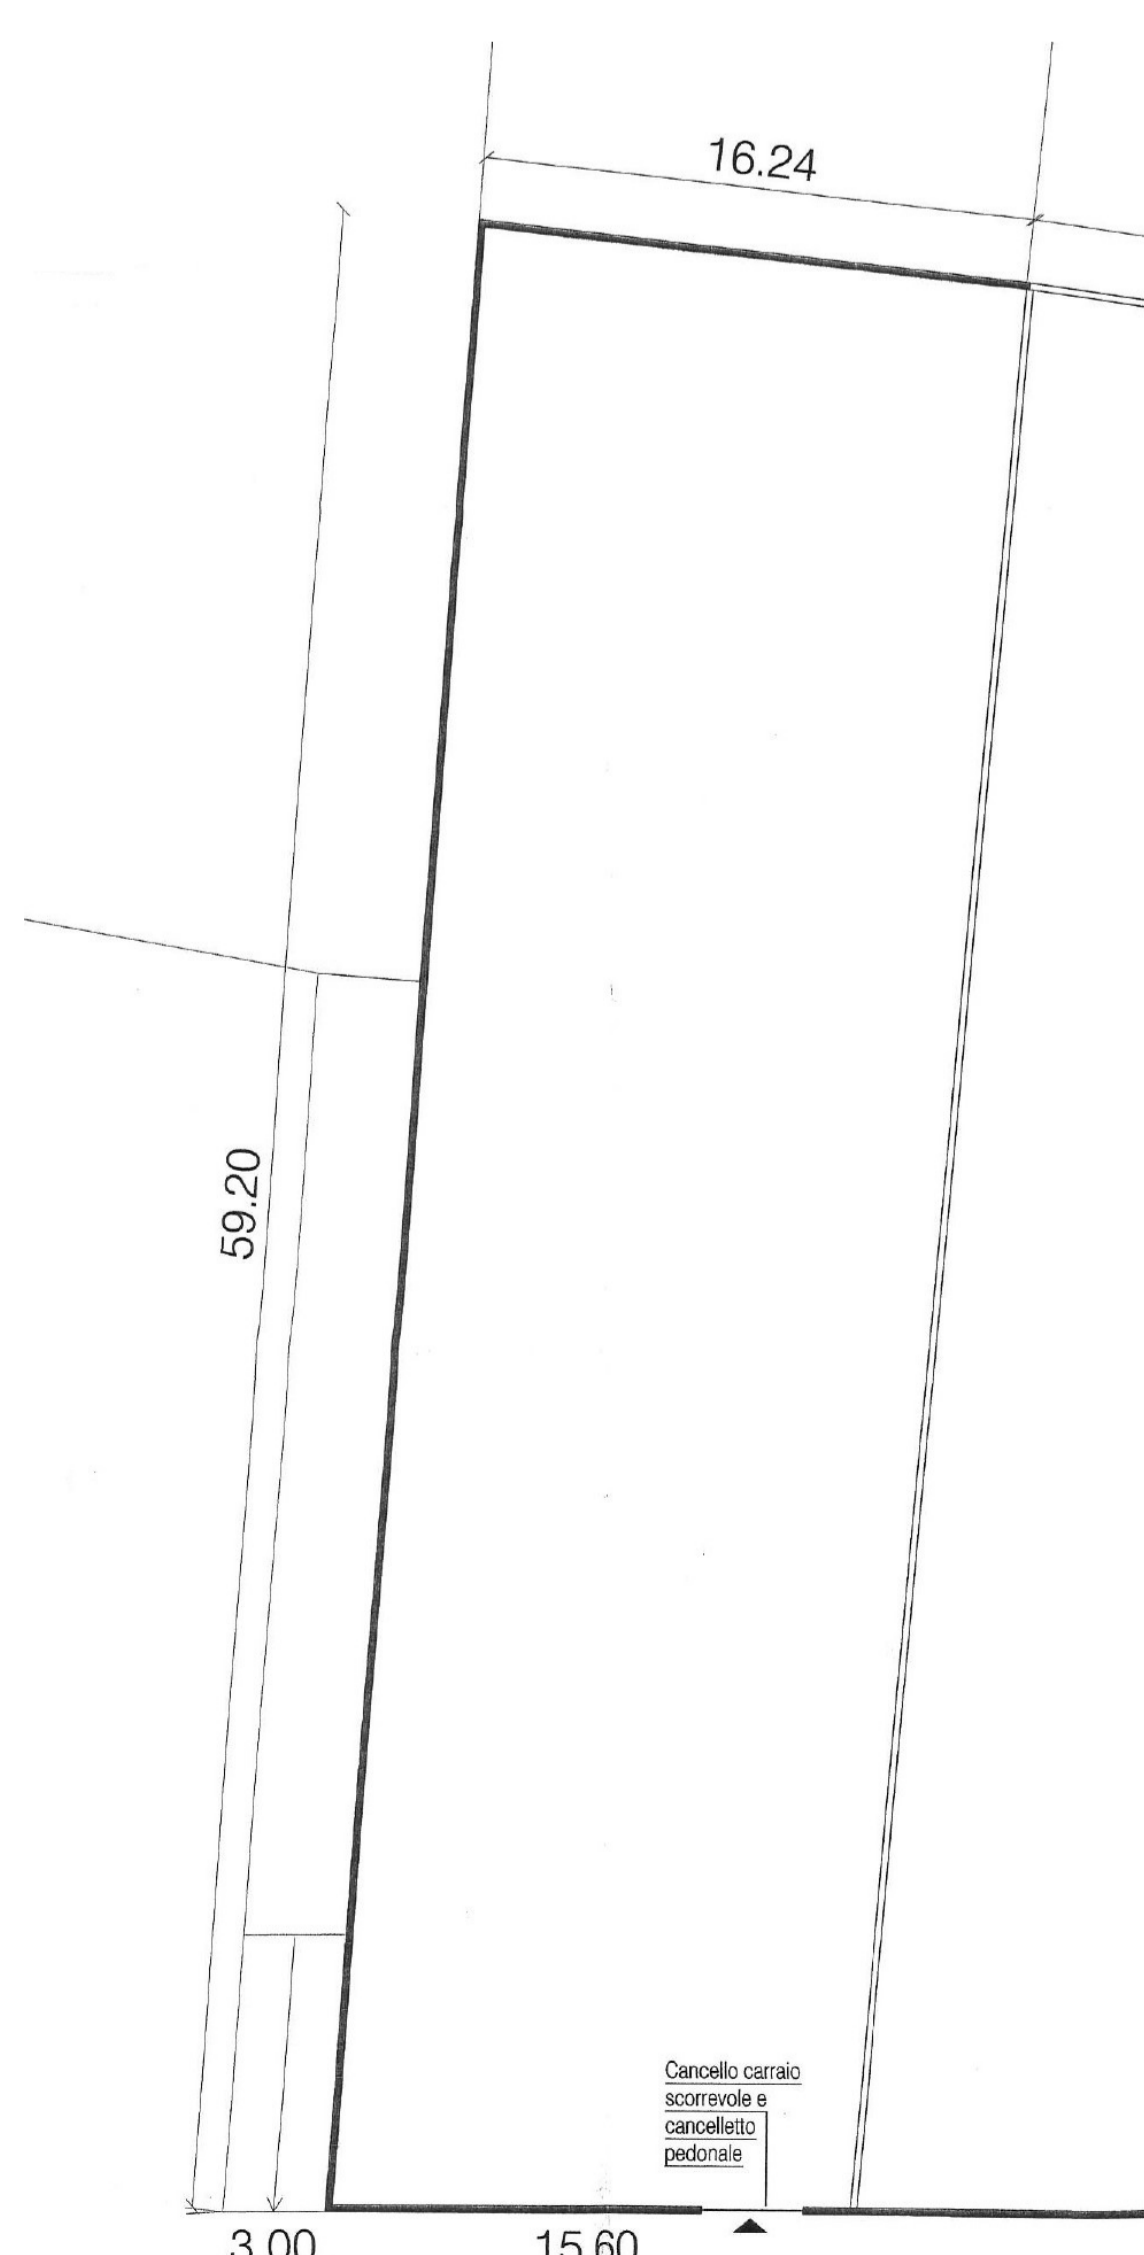

ATH052

Richiesta: € 80,000

Locali: 0

Mq. unità: 916

Piano/Stato unità: -

Tipologia:	Terreni edificabili
Contratto:	Vendita
Comune:	TRAVACO' SICCOMARIO
Zona:	Centrale
Anno costruzione:	0
Piani/Stato fabbricato:	-
Piano/Stato unità:	-
Trattativa:	-
Spese condominiali:	0.00
Disponibilità:	-
Serramenti:	-
Pavimenti e Rivestimenti:	-
Riscaldamento:	-
Accessori:	-

Descrizione:

TRAVACO' SICCOMARIO In centro paese vendesi LOTTO DI TERRENO EDIFICABILE

Planimetria:

PIANTA PIANO TERRA

PIANTA PIANO PRIMO

IPOTESI

Sala 1:100